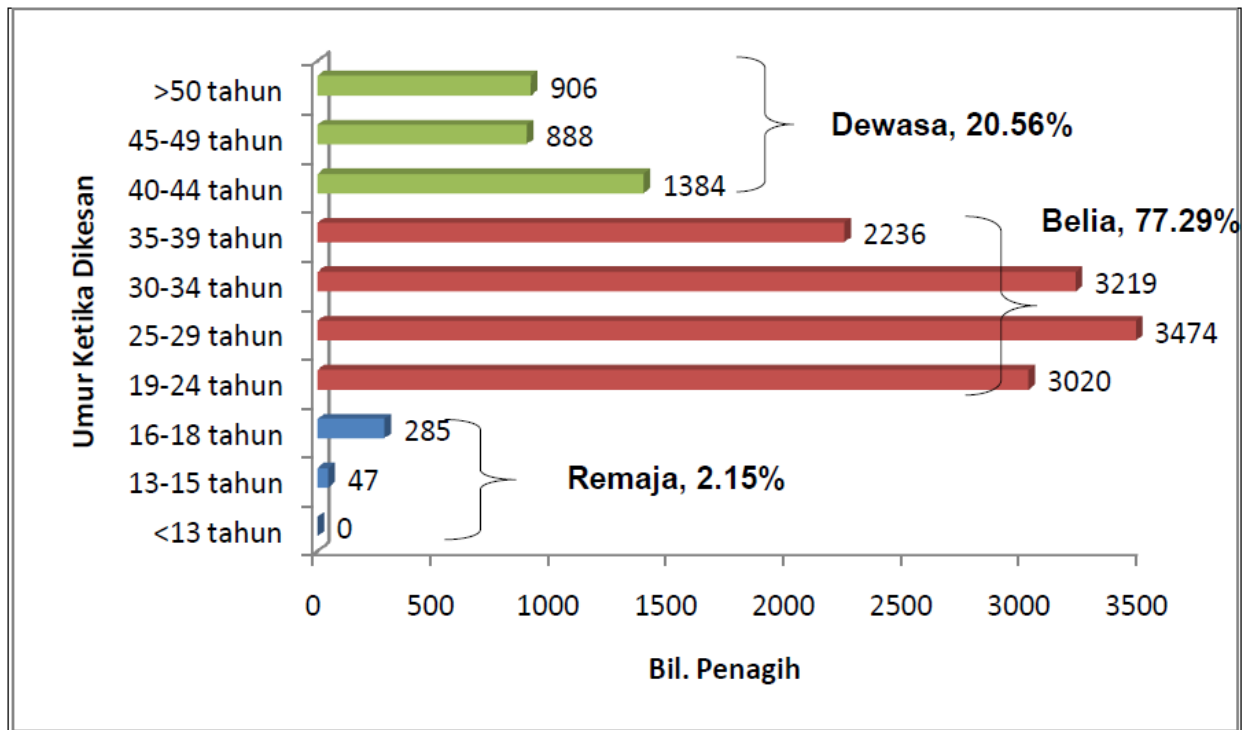

Carta pecahan penagih dadah mengikut umur bagi Jan-Dis 2009

UMUR KETIKA DIKESAN	PERINGKAT	PERATUSAN
>50 tahun	Dewasa	20.56%
45-49 tahun		
40-44 tahun		
35-39 tahun	Belia	77.29%
30-34 tahun		
25-29 tahun		
19-24 tahun		
16-18 tahun	Remaja	2.15%
13-15 tahun		
<13 tahun		