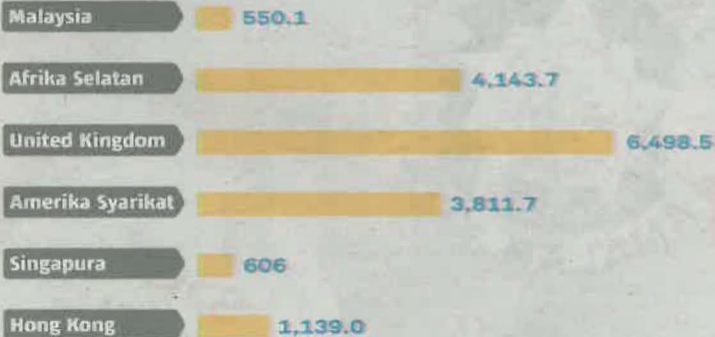

\* *Jenayah yang dilaporkan bagi setiap 100,000 penduduk merentas negara terpilih*

Sumber: Nationmaster: <http://www.nationmaster.com>; DOS Singapore; UK Home Office