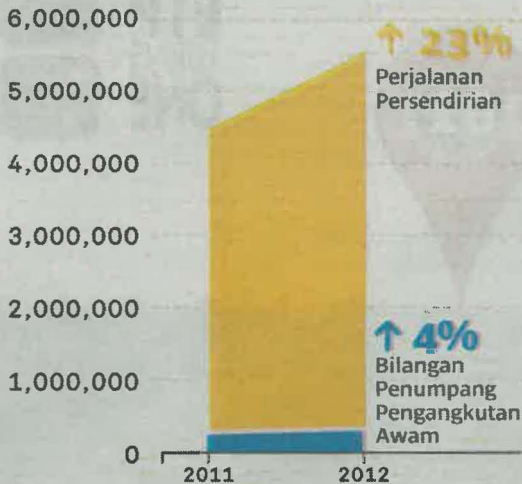

BILANGAN PENUMPANG PENGANGKUTAN AWAM LWN KENDERAAN PERSENDIRIAN (2011 - 2012)

Sumber: URUSBUDI, pengendali: JPJ