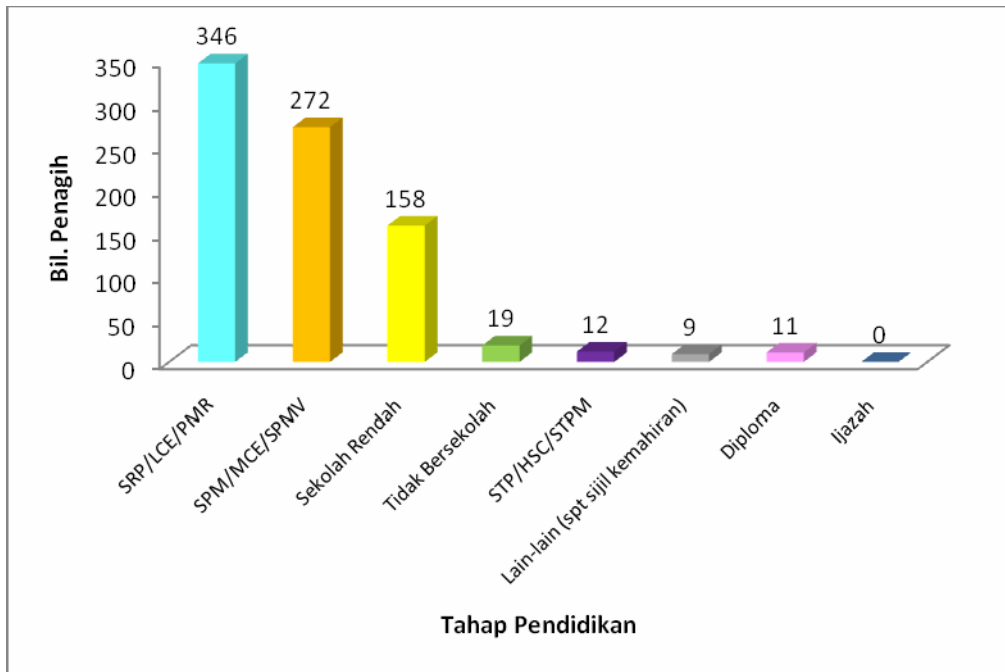

**Carta pecahan penagih dadah mengikut tahap pendidikan  
(Januari 2009)**

TAHAP PENDIDIKAN	BILANGAN PENAGIH
<b>SRP/LCE/PMR</b>	346
<b>SPM/MCE/SPMV</b>	272
<b>Sekolah Rendah</b>	158
<b>Tidak Bersekolah</b>	19
<b>STP/HSC/STPM</b>	12
<b>Lain-lain(spt sijil kemahiran)</b>	9
<b>Diploma</b>	11
<b>Ijazah</b>	0