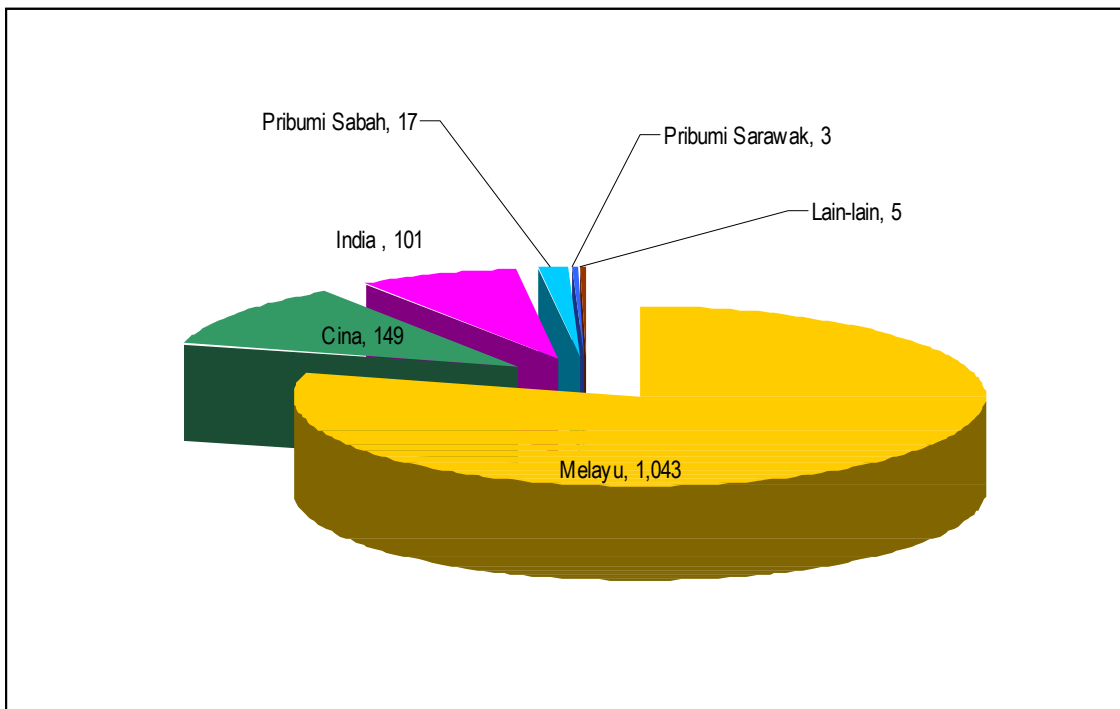

Carta pecahan penagih dadah mengikut etnik (Januari - Februari 2009)

ETNIK	BIL. PENAGIH
Pribumi Sabah	17
Pribumi Sarawak	3
Lain-lain	5
Melayu	1043
Cina	149
India	101