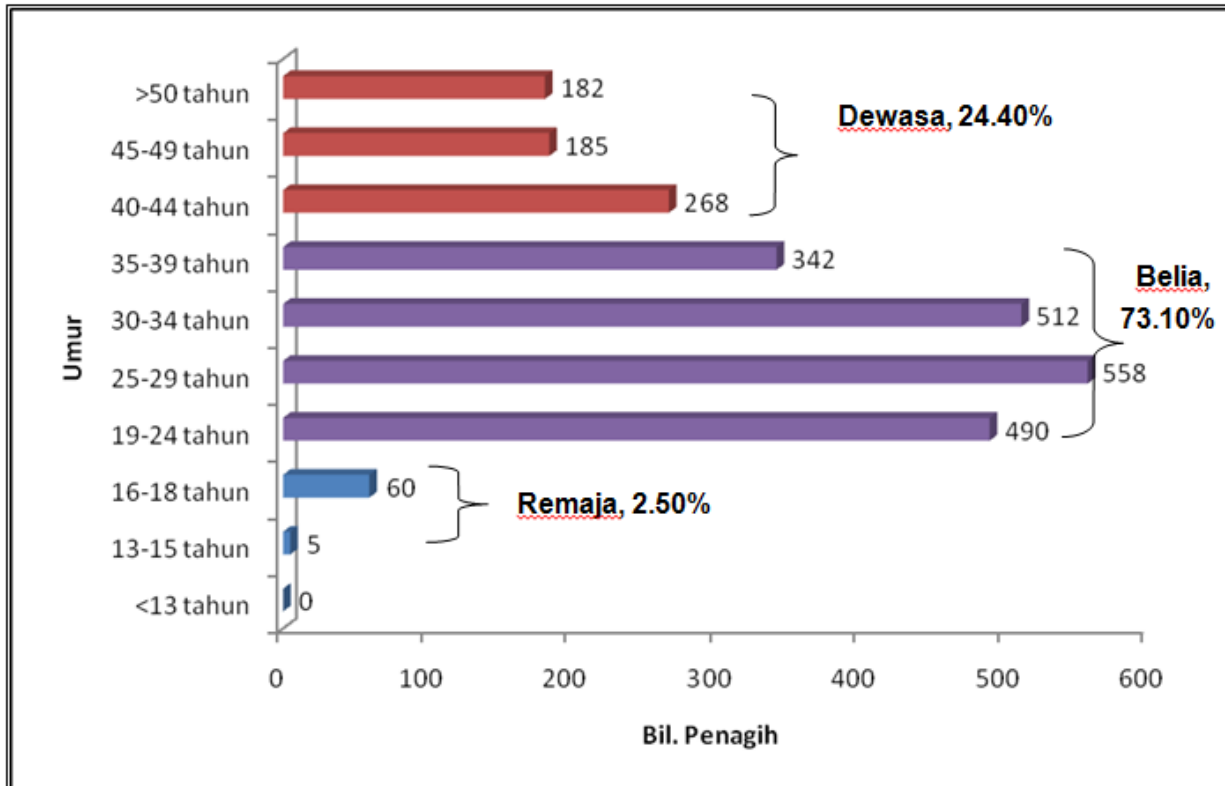

Carta pecahan penagih dadah mengikut umur bagi Jan-Jun 2009

Nota: Remaja - 13-18 tahun

Belia - 19-39 tahun

Dewasa - >40 tahun

UMUR KETIKA DIKESAN	PERINGKAT	PERATUSAN
>50 tahun	Dewasa	24.40%
45-49 tahun		
40-44 tahun		
35-39 tahun	Belia	73.10%
30-34 tahun		
25-29 tahun		
19-24 tahun		
16-18 tahun	Remaja	2.50%
13-15 tahun		
<13 tahun		