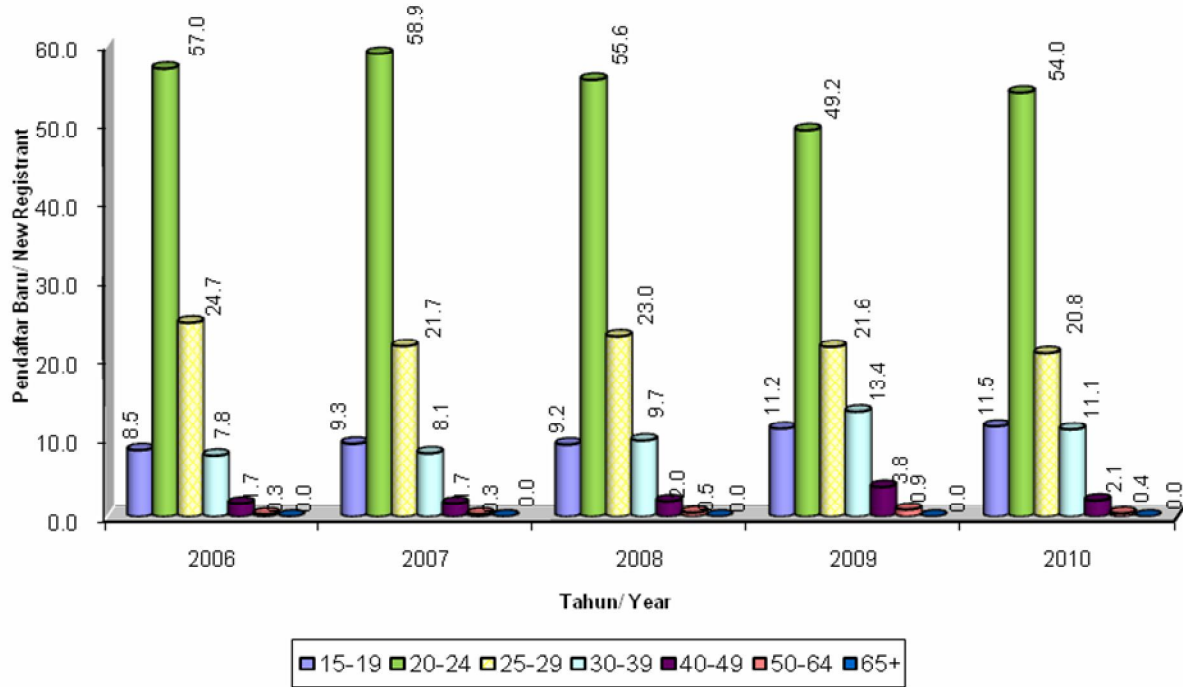

**Carta / Chart 3**  
**Taburan Peratus Pendaftar Baru yang Berdaftar dengan Jabatan Tenaga Kerja Mengikut Umur, 2006-2010**  
*Percentage Distribution of New Registrants Registered with the Labour Department by Age, 2006- 2010*