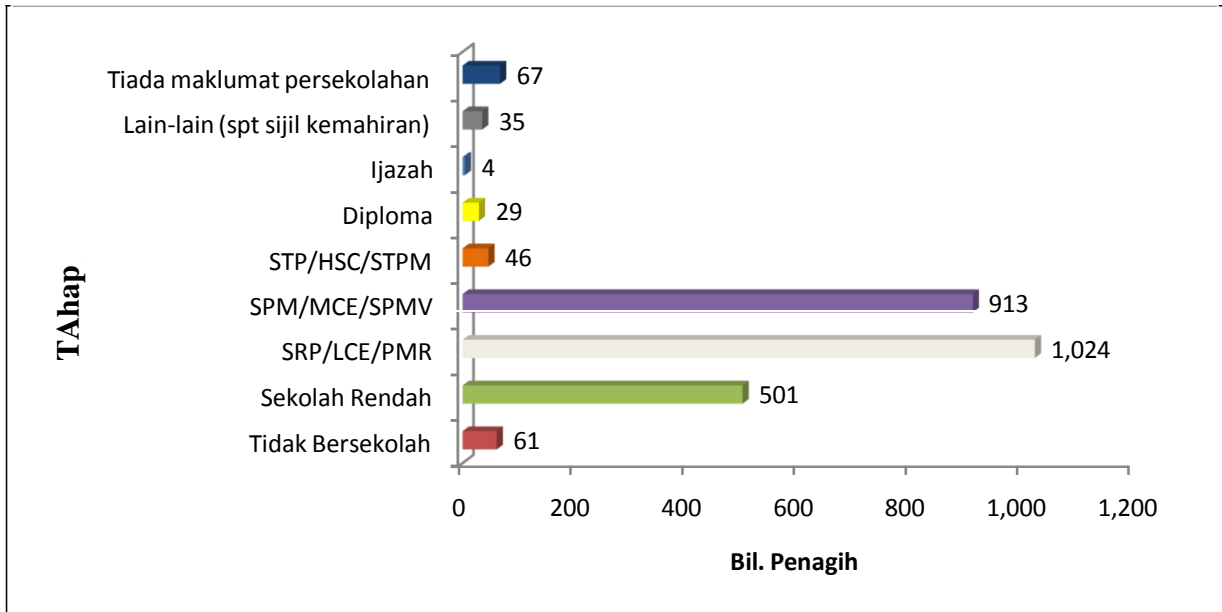

Carta pecahan penagih dadah mengikut tahap pendidikan bagi Jan-Julai 2009

TAHAP PENDIDIKAN	BILANGAN PENAGIH
SRP/LCE/PMR	1024
SPM/MCE/SPMV	913
Sekolah Rendah	501
Tidak Bersekolah	61
STP/HSC/STPM	46
Lain-lain(spt sijil kemahiran)	35
Diploma	29
Ijazah	4
Tiada maklumat persekolahan	67