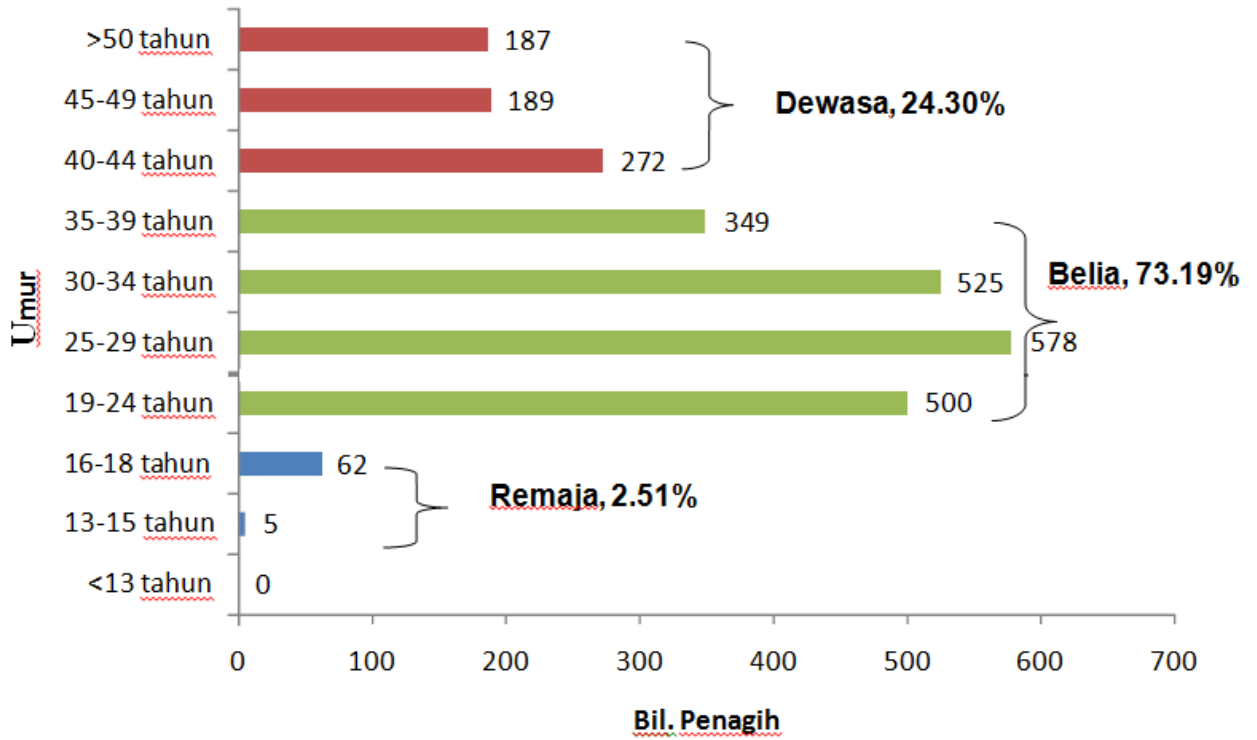

Carta pecahan penagih dadah mengikut umur bagi Jan-Julai 2009

Nota: Remaja - 13-18 tahun
 Belia - 19-39 tahun
 Dewasa - >40 tahun

UMUR KETIKA DIKESAN	PERINGKAT	PERATUSAN
>50 tahun	Dewasa	24.30%
45-49 tahun		
40-44 tahun		
35-39 tahun	Belia	73.19%
30-34 tahun		
25-29 tahun		
19-24 tahun		
16-18 tahun	Remaja	2.51%
13-15 tahun		
<13 tahun		