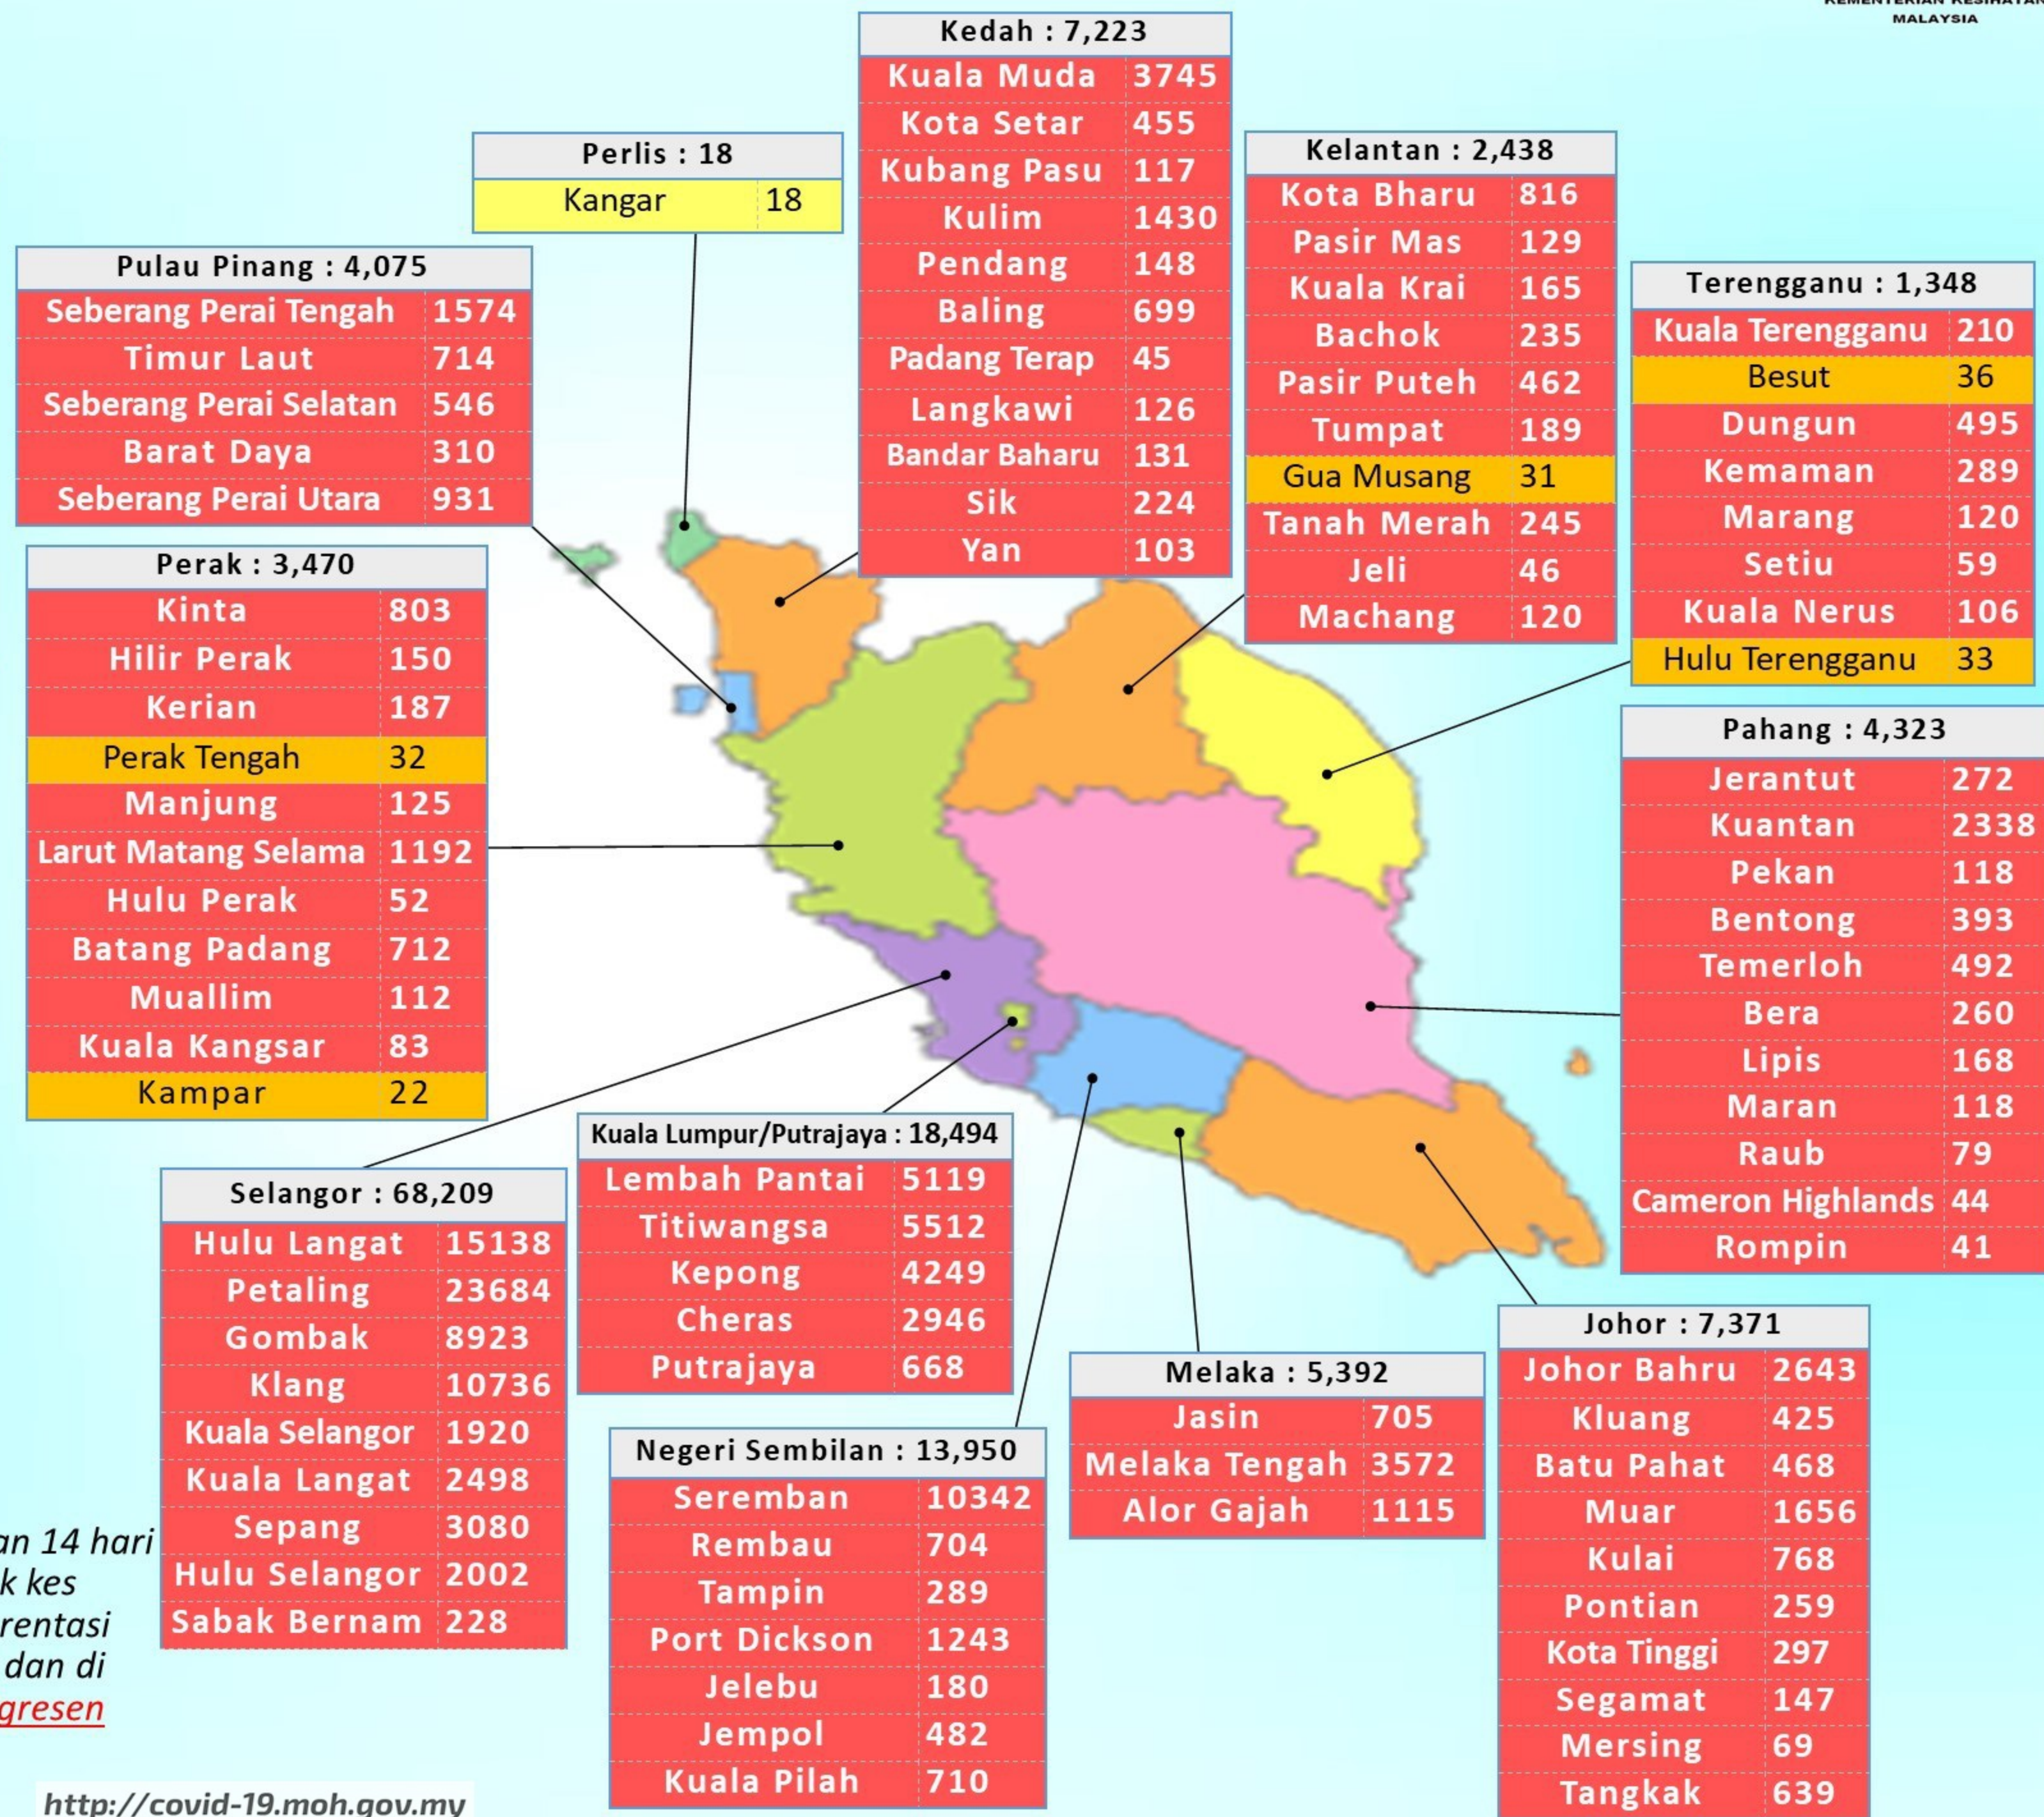

# PERGERAKAN 14 HARI TABURAN KES COVID - 19 MENGIKUT DAERAH DI MALAYSIA

Dikemaskini sehingga 21 Julai 2021, 12 tengah hari

## JUMLAH KES

8 Julai 2021  
sehingga  
21 Julai 2021

**145,594**

Petunjuk	
<b>Merah</b>	: 41 kes atau lebih
<b>Jingga</b>	: 21 hingga 40 kes
<b>Kuning</b>	: 1 hingga 20 kes
<b>Hijau</b>	: tiada kes

\*Bermula 18 Januari 2021, Pergerakan 14 hari Taburan Kes COVID-19 tidak termasuk kes Import A (luar negara), Import B (merentasi negeri), Import C (merentasi daerah) dan di Penjara / Lokap / Depot Tahanan Imigresen (DTI)

# PERGERAKAN 14 HARI TABURAN KES COVID - 19 MENGIKUT DAERAH DI MALAYSIA

Dikemaskini sehingga 21 Julai 2021, 12 tengah hari

Labuan : 641	
Labuan	641

Sabah : 4,583			
Tawau	407	Semporna	28
Lahad Datu	36	Penampang	230
Kota Kinabalu	1107	Tambunan	1
Kinabatangan	53	Kudat	268
Sandakan	302	Nabawan	8
Tuaran	120	Pitas	246
Beaufort	519	Kota Marudu	53
Kota Belud	147	Tenom	3
Kunak	14	Keningau	263
Sipitang	246	Kuala Penyu	14
Putatan	143	Tongod	44
Papar	134	Telupid	14
Ranau	61	Beluran	35
Kalabakan	87		

Sarawak : 4,059			
Kuching	1691	Kapit	61
Miri	121	Meradong	160
Betong	44	Asajaya	17
Limbang	0	Sebauh	4
Sarikei	203	Bau	115
Bintulu	107	Belaga	1
Mukah	95	Dalat	12
Serian	206	Daro	0
Lundu	195	Selangau	28
Samarahan	151	Julau	5
Simunjan	6	Kanowit	15
Lawas	0	Lubuk Antu	21
Sibu	273	Matu	7
Sri Aman	10	Song	15
Pakan	20	Saratok	126
Tatau	46	Beluru	48
Tebedu	68	Kabong	1
Pusa	2	Tanjung Manis	0
Bukit Mabong	29	Marudi	4
Subis	92	Telang Usan	60