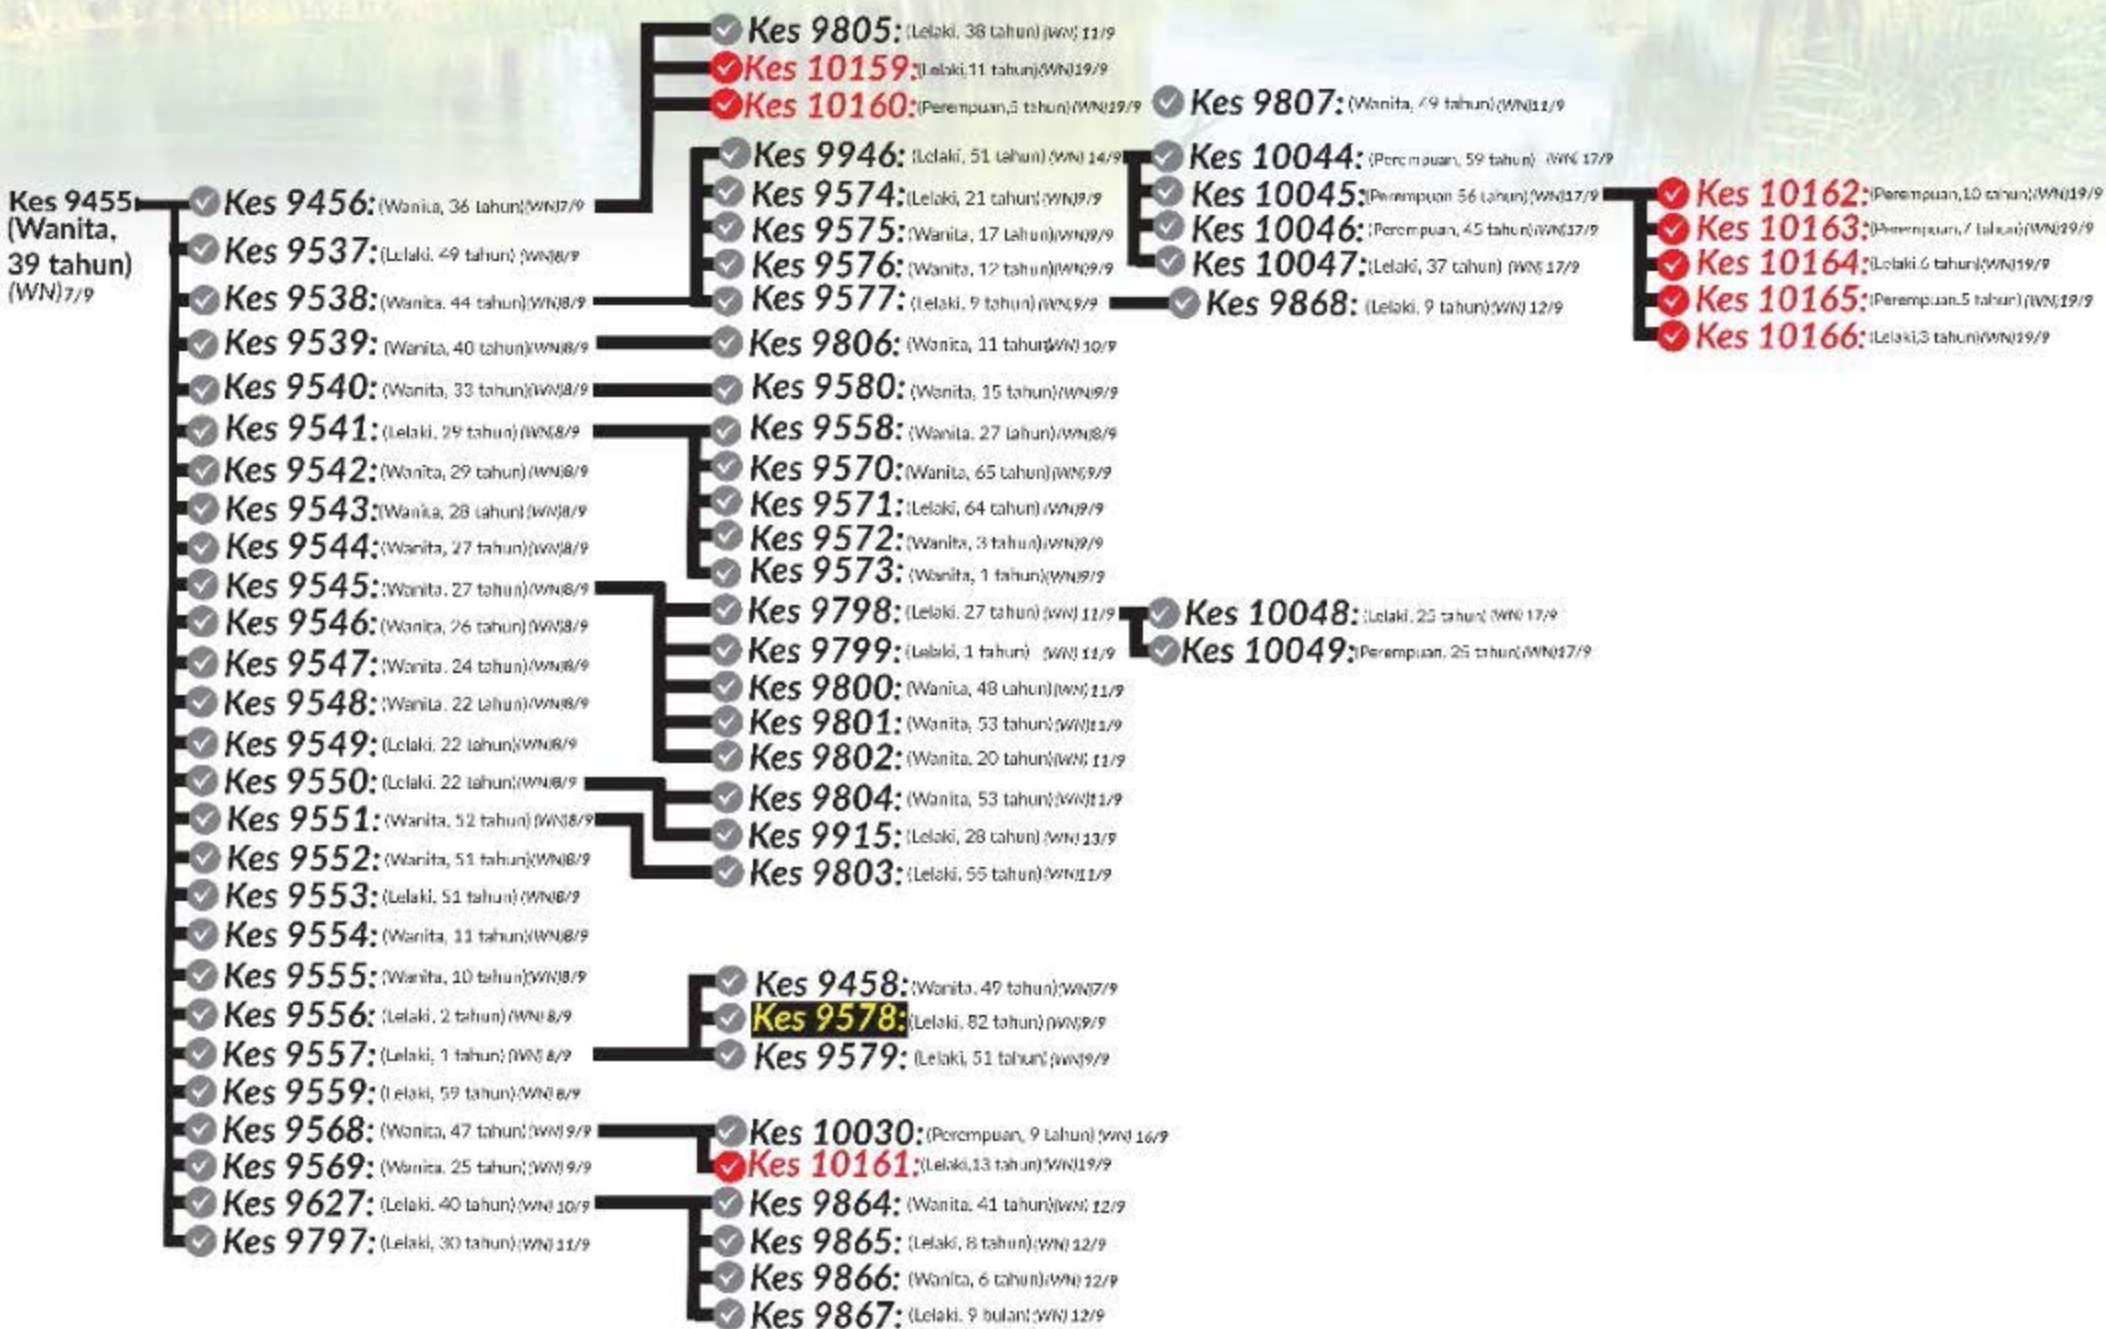

Kluster Sungai

Indeks Generasi 1 (27 kes) Generasi 2 (32 kes) Generasi 3 (8 kes) Generasi 4 (5 kes)

Jumlah kes positif: 73 kes

✓ KES BAHARU

✓ KES KEMATIAN