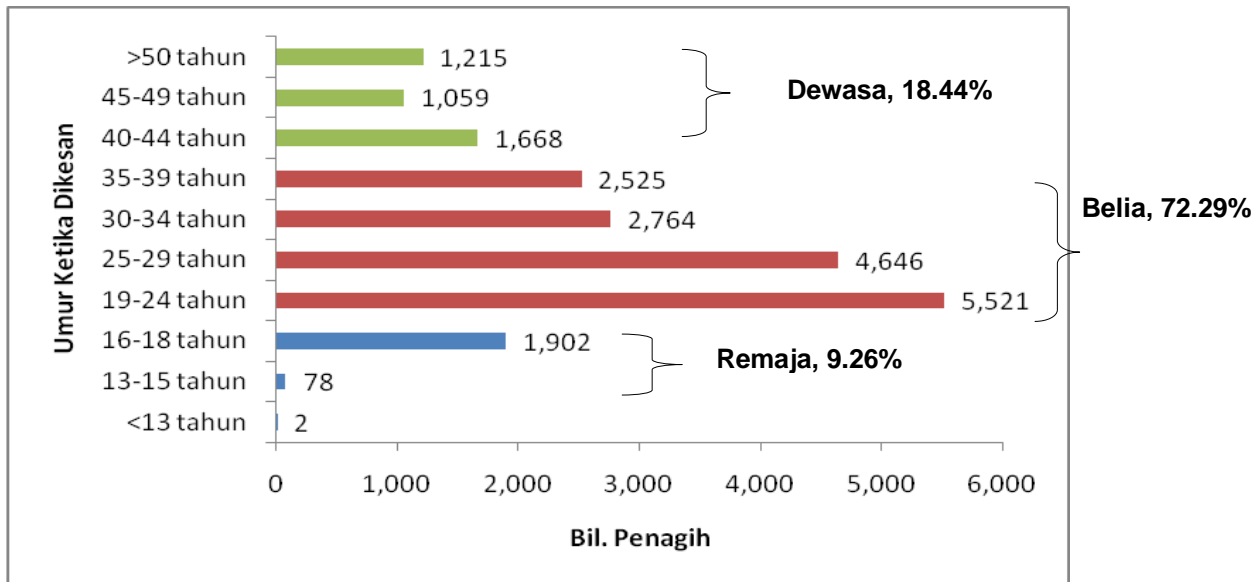

Carta 3: Pecahan Penagih Dadah Mengikuti Umur Bagi Januari-November 2010

Nota: Remaja - 13-18 tahun
Belia - 19-39 tahun
Dewasa - >40 tahun