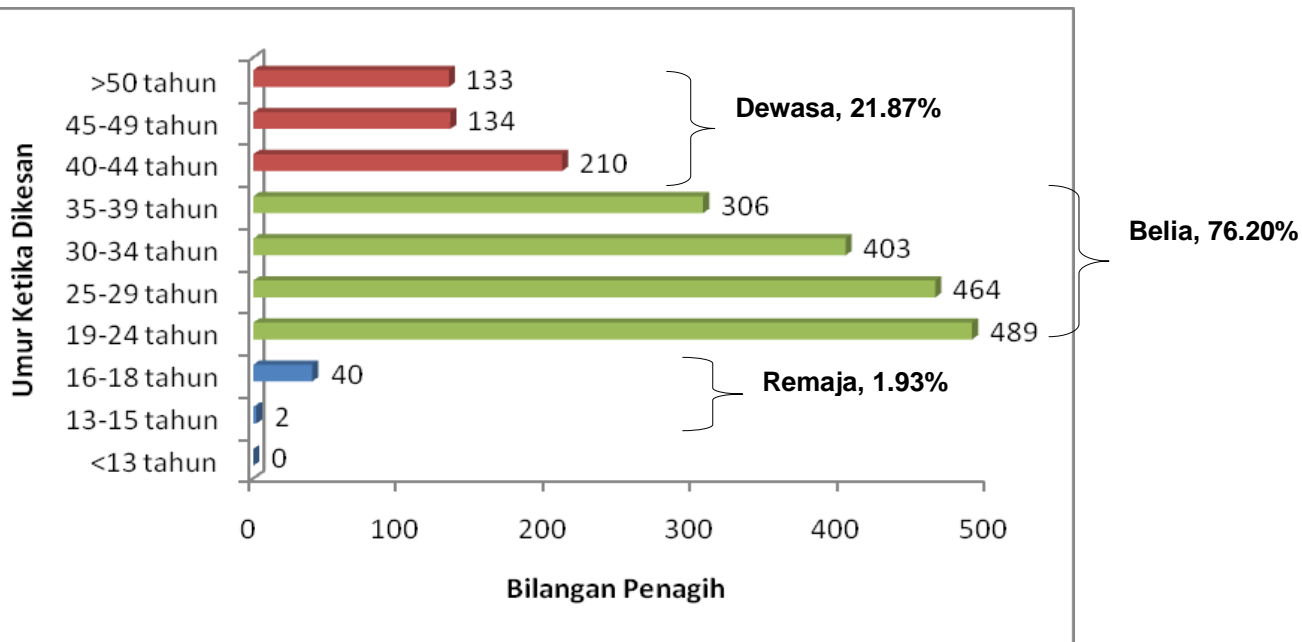

Carta 3: Pecahan Penagih Dadah Mengikut Umur Bagi Januari-Februari 2010

Nota: Remaja - 13-18 tahun
Belia - 19-39 tahun
Dewasa - >40 tahun