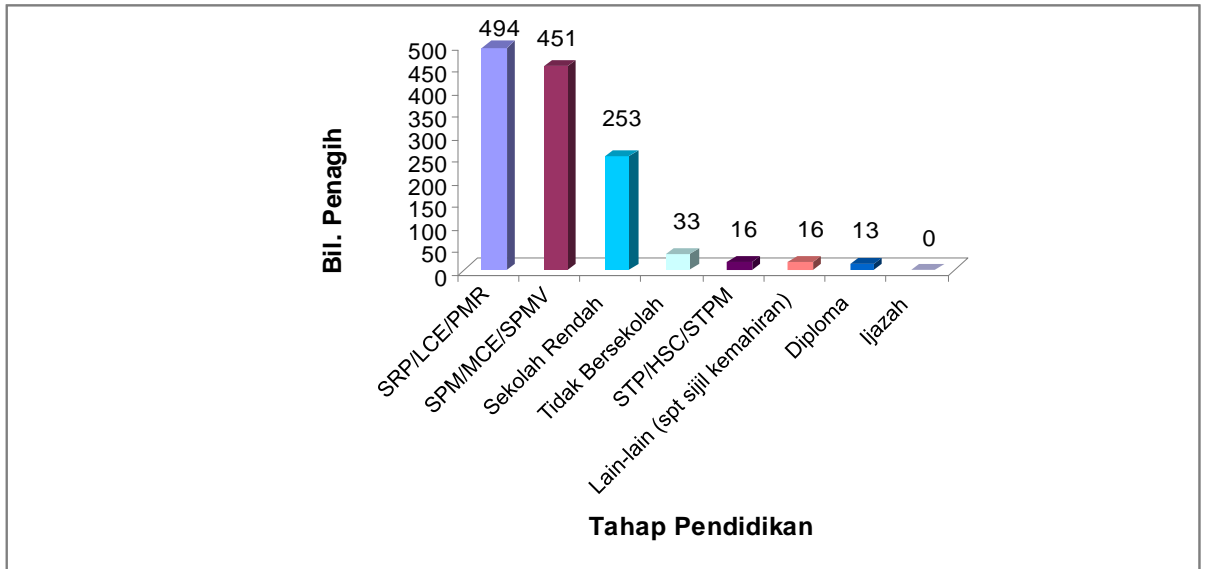

**Carta pecahan penagih dadah mengikut tahap pendidikan  
(Januari-Februari 2009)**

TAHAP PENDIDIKAN	BILANGAN PENAGIH
<b>SRP/LCE/PMR</b>	494
<b>SPM/MCE/SPMV</b>	451
<b>Sekolah Rendah</b>	253
<b>Tidak Bersekolah</b>	33
<b>STP/HSC/STPM</b>	16
<b>Lain-lain(spt sijil kemahiran)</b>	16
<b>Diploma</b>	13
<b>Ijazah</b>	0