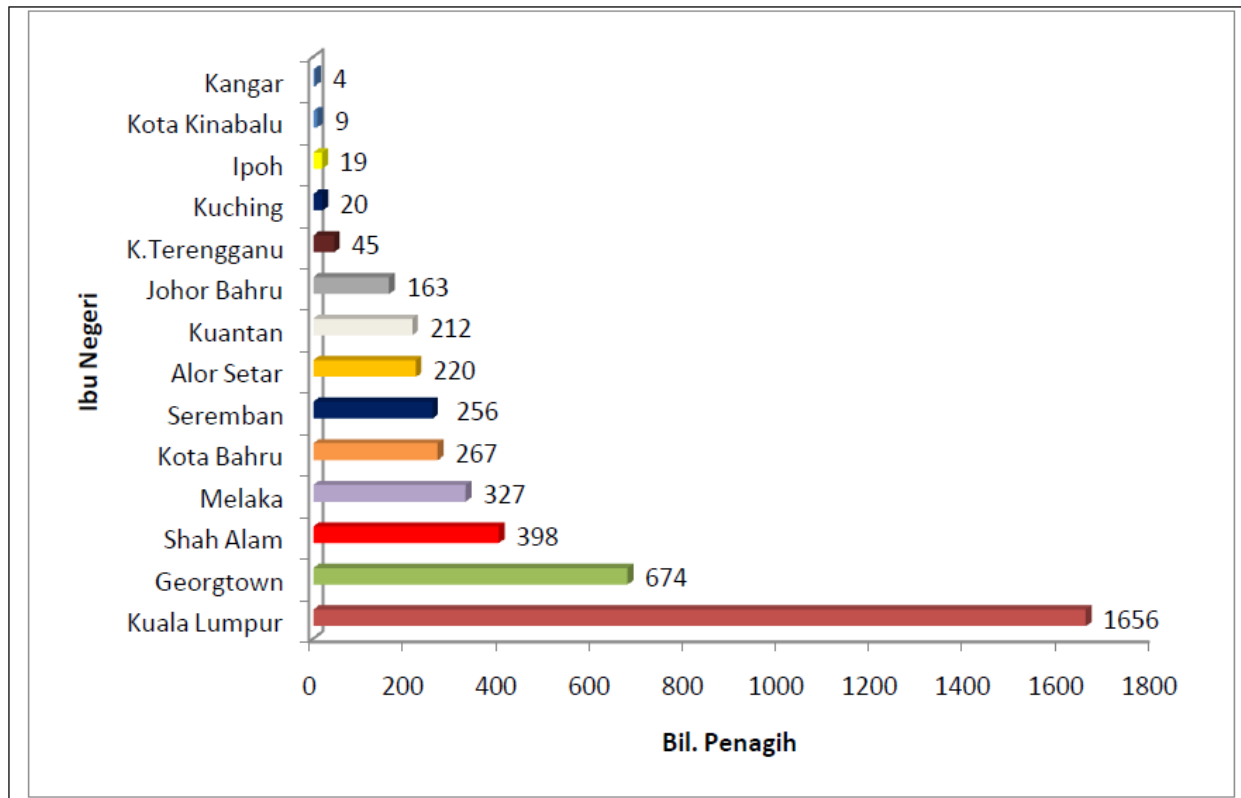

Carta taburan penagih di semua ibu negeri bagi bulan Jan-Dis 2009

IBU NEGERI	BIL.PENAGIH
Kangar	4
Kota Kinabalu	9
Ipoh	19
Kuching	20
K. Terengganu	45
Johor Bahru	163
Kuantan	212
Alor Setar	220
Seremban	256
Kota Bahru	267
Melaka	327
Shah Alam	398
Georgetown	674
Kuala Lumpur	1656