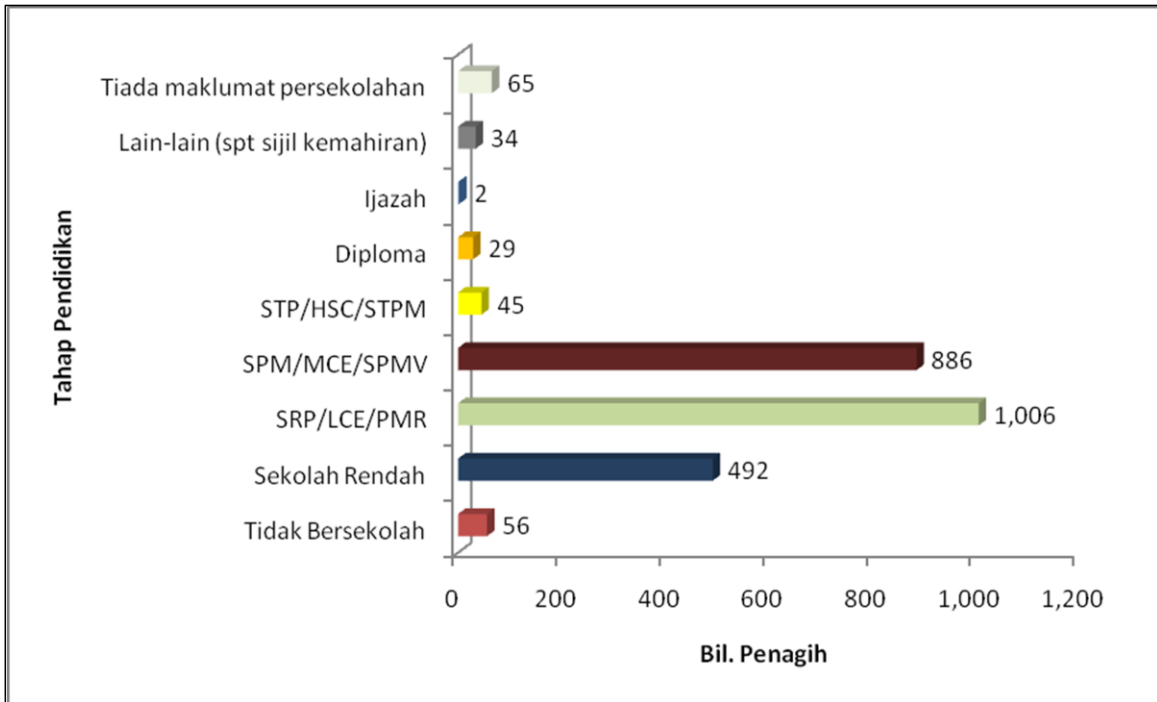

Carta pecahan penagih dadah mengikut tahap pendidikan bagi Jan-Jun 2009

TAHAP PENDIDIKAN	BILANGAN PENAGIH
SRP/LCE/PMR	1006
SPM/MCE/SPMV	886
Sekolah Rendah	492
Tidak Bersekolah	56
STP/HSC/STPM	45
Lain-lain(spt sijil kemahiran)	34
Diploma	29
Ijazah	2
Tiada maklumat persekolahan	65