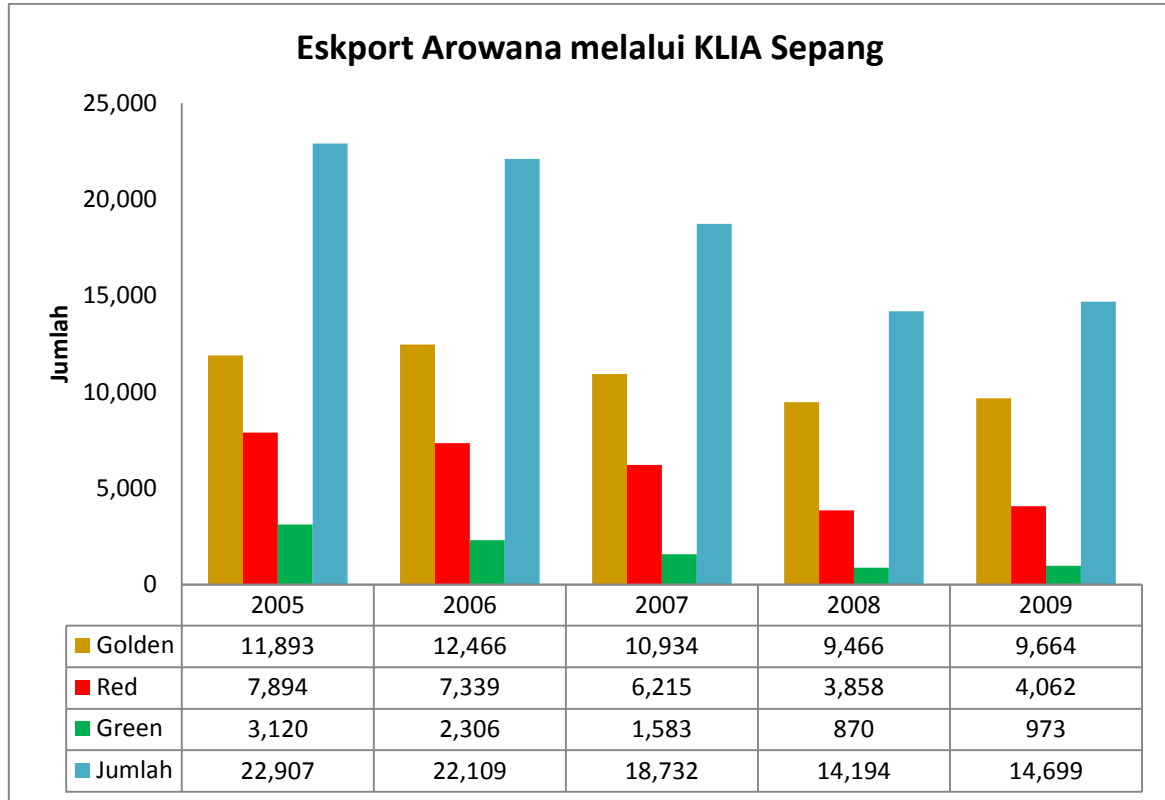

Eksport Arowana Melalui KLIA Sepang

Jenis Arowana	2005	2006	2007	2008	2009
Golden	11,893	12,466	10,934	9,466	9,664
Red	7,894	7,339	6,215	3,858	4,062
Green	3,120	2,306	1,583	870	973
Jumlah	22,907	22,109	18,732	14,194	14,699