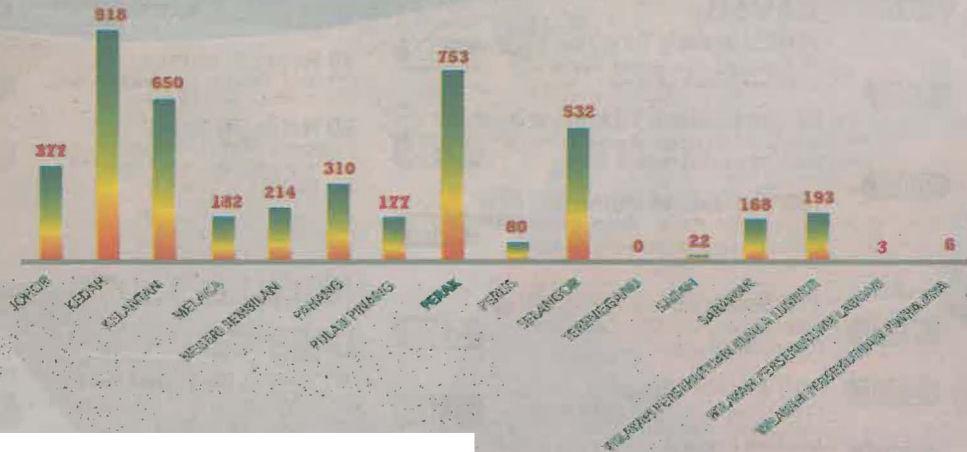

ENTRANCE TO PUBLIC INSTITUTION OF HIGHER LEARNING AID

ENTRANCE TO PUBLIC INSTITUTION OF HIGHER LEARNING AID

JOHOR	377
KEDAH	918
KELANTAN	650
MELAKA	182
NEGERI SEMBILAN	214
PAHANG	310
PULAU PINANG	177
PERAK	753
PERLIS	80
SELANGOR	532
TERENGGANU	0
SABAH	22
SARAWAK	168
WILAYAH PERSEKUTUAN KUALA LUMPUR	193
WILAYAH PERSEKUTUAN LABUAN	3
WILAYAH PERSEKUTUAN PUTRAJAYA	6