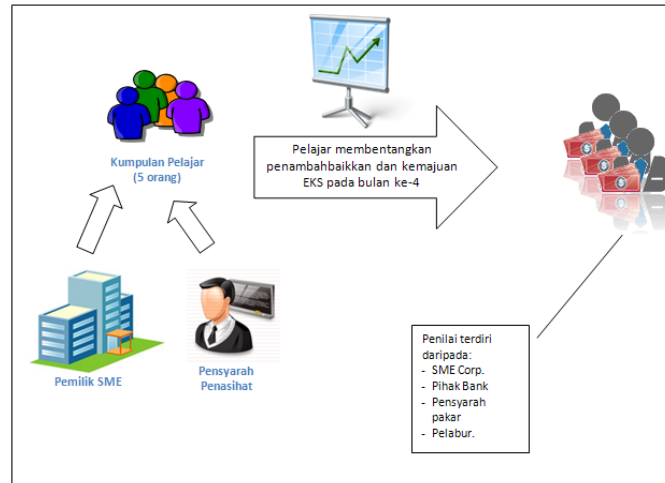

Fasa 2 : Disember 2010

Syarat-syarat Penyertaan:

1. Pelajar UniMAP warganegara MALAYSIA.
2. Pelajar tahun 2 bagi program perniagaan atau tahun 3/4 bagi program kejuruteraan.
3. CGPA terkini 3.00 dan ke atas.
4. Mempunyai minat yang mendalam dalam bidang perniagaan dan bercita-cita untuk menjadi usahawan.
5. Mempunyai personaliti yang kemas dan menarik.
6. Mempunyai peribadi dan akhlak yang cemerlang.
7. LULUS temuduga program.